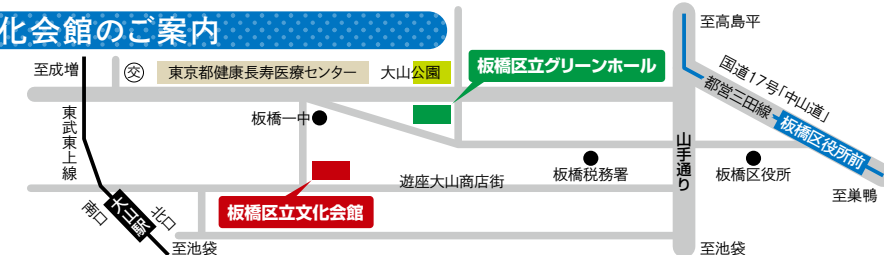

チケット取扱店 店 アイコンのついた公演を購入できます。

- 下記の8店舗にて、発売初日から店頭販売いたします。
- 定休日・営業時間は各店舗にお問い合わせください。
- 店頭では先着順に販売いたします。電話予約はできません。

板橋区役所南館1階	CAFE DINING [NAKAJUKU]	TEL 03-6915-5066
ハッピーロード 大山商店街	ハローショップ「とれたて村」	TEL 03-3958-9040
中板橋商店街	中板堂	TEL 03-3579-0010
宮の下商店街入口	大野屋文具店	TEL 03-3956-1417
板橋駅前本通り商店街	時計・宝飾・メガネ「光輝」	TEL 03-3964-6511
志村坂上駅 A3出口横	書林朝日書店	TEL 03-3966-5840
高島平団地内・荻番街	高島平南天堂(荻番街店)	TEL 03-3936-4455
成増駅北口前	長太郎不動産(成増駅北口前店)	TEL 03-3938-0002

板橋区立文化会館のご案内

〒173-0014
東京都板橋区大山東町51番1号
TEL 03-3579-2222

- 東武東上線 大山駅下車 徒歩3分
- 都営三田線 板橋区役所前駅下車 徒歩7分

※お車でのご来場はご遠慮ください。

これからの注目公演

板橋区立文化会館開館35周年記念コンサートシリーズ第二弾

西本智実 指揮 ロイヤルチェンバー オーケストラ 演奏会

開催日 **9月23日(土・祝)**